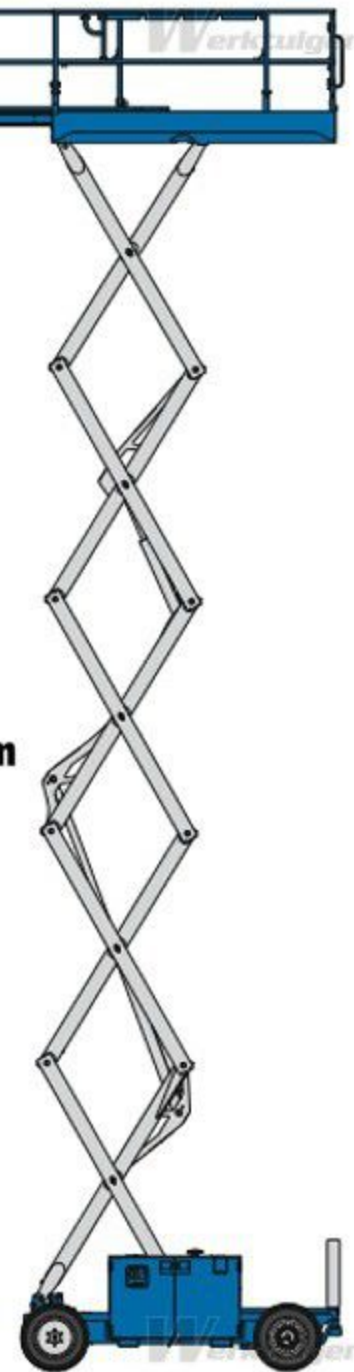

Werktuigen

Werktuigen

Werktuigen
Genie

9.96 m

GS-3369 BE

Werktuigen
Hybrid

Werktuigen