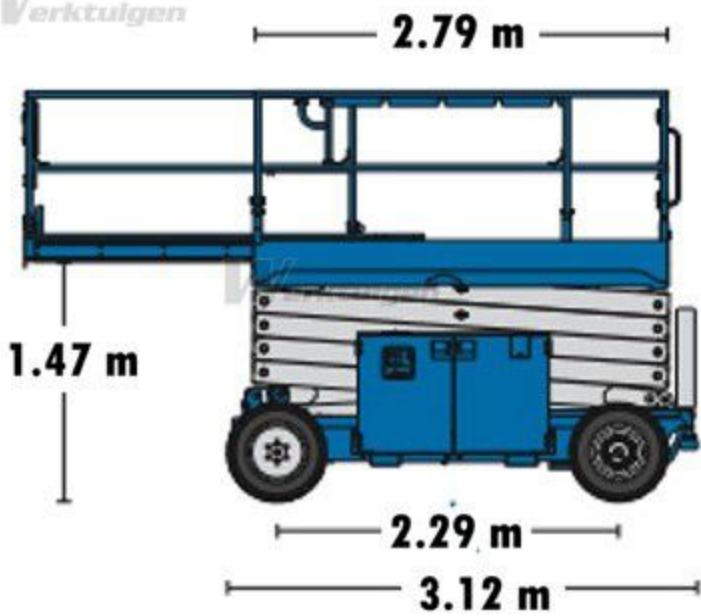

Werktuigen

Werktuigen

Werktuigen
Genie

9.96 m

GS-3369 BE

Werktuigen
Hybrid

Werktuigen